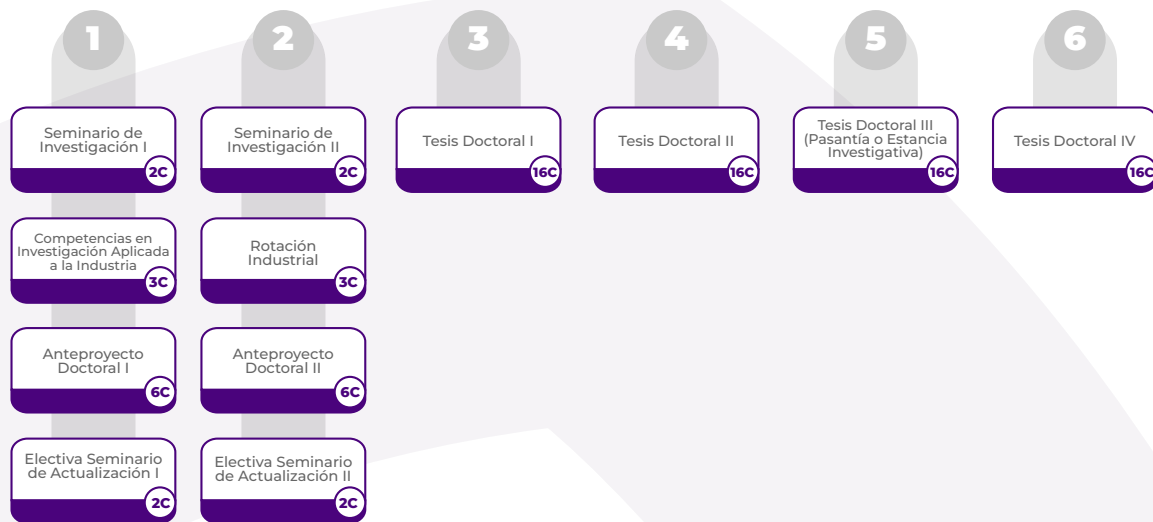

# PLAN DE ESTUDIOS DOCTORADO EN INGENIERÍA

S E M E S T R E S

UNIVERSIDAD DE SAN BUENAVENTURA

FACULTAD DE INGENIERÍA

**SNIES: 109848**

Reg. Cal: Res. No. 2275.16 de febrero 2021 - 7 Años.