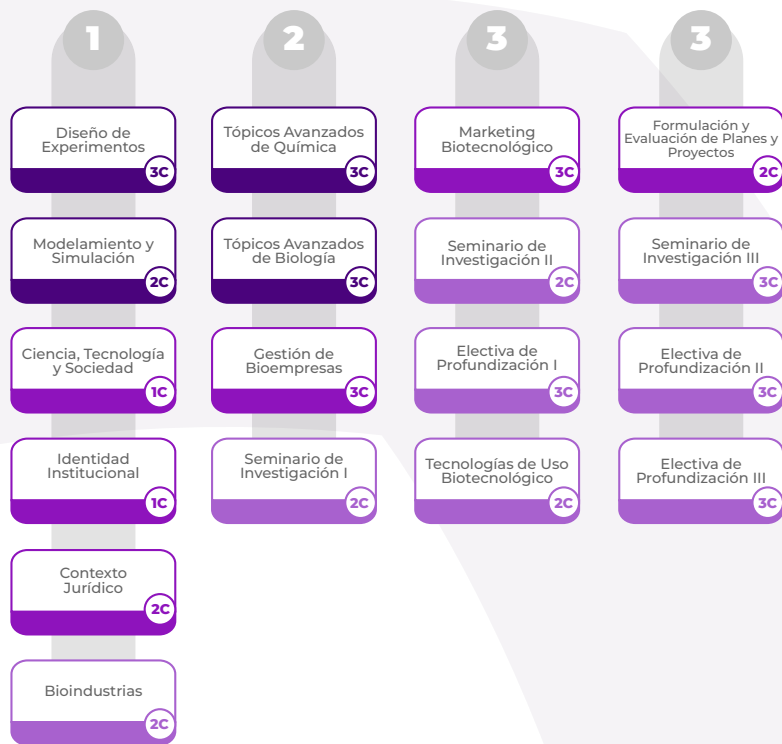

PLAN DE ESTUDIOS MAESTRÍA EN INGENIERÍA: BIOTECNOLOGÍA

SEMESTRES

● **Matemática, Química, Física y Biología**

● **Ciencias Sociales y Humanas; Económico/Administrativas, Filosofías Jurídica**

● **Ciencias del Campo del Conocimiento de la Maestría, Métodos, Técnicas, Herramientas, Investigación**

UNIVERSIDAD DE SAN BUENAVENTURA

FACULTAD DE INGENIERÍA

SNIES: 91519

Reg. Cal: Res. No. 000259. 16 enero 2019 - 7 Años.